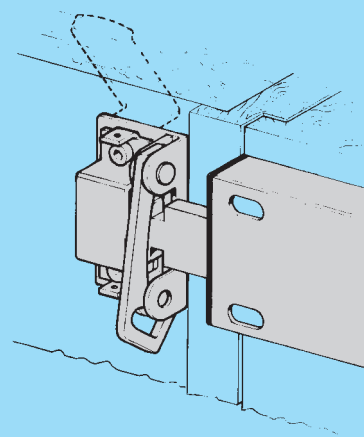

“SPRANGA” REGOLABILE

Le spranghe VIRO rappresentano la miglior difesa da applicare alle normali porte per renderle praticamente inattaccabili, offrendo un'altissima resistenza alla flessione ed all'azione del grimaldello.

CON SERVIZIO CANCELLO ANTIAGGRESSIONE!

Con due mandate si ottiene la normale chiusura della porta. Con una sola mandata, pur potendo estrarre la chiave, il catenaccio va ad impegnare il dispositivo antiaggressione, consentendo di socchiudere la porta e comunicare con l'esterno in assoluta sicurezza.

La porta può restare socchiusa senza essere aperta! (In questo caso è consigliabile estrarre la chiave).

Un'unica trave d'acciaio con un facile sistema di regolazione per porte da 73 a 98 cm. di larghezza. Massima libertà nella scelta del cilindro da inserire. **CILINDRO VIRO A 7 PISTONCINI DI SERIE PER PORTE DI SPESSORE DA 45 A 55 mm.; 4 chiavi in dotazione e controbocchette a murare di serie** (vedi pag. 93),

COLORI DI SERIE

marrone
(.163)

bianco
(.159)

Con cilindro
VIRO

Per ordinare l'articolo nel colore desiderato, completare il codice articolo con il codice colore

ESEMPIO: 4006.159 = SPRANGA BIANCA

ART. N.	Prezzo base per pezzo	Peso unitario gr.
4006		8225